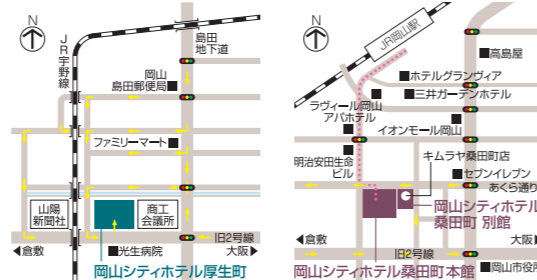

便利が良い 手足をおもいっきり伸ばしたい
 静かな雰囲気を楽みたい
 出来るだけ普段着気分で過ごしたい
 適度なサービスが心地よい

そんな想いを形にしました。
 岡山駅から車で約7分 商工会議所西隣り
 320のお部屋にそれぞれの
 くつろぎのひとときをお届けします。

Front

Lobby

Parking

OKAYAMA CITY HOTEL

岡山シティホテル厚生町 岡山シティホテル桑田町

- 山陽自動車道岡山ICより車で20分
- 山陽自動車道早島ICより車で35分
- 岡山空港より車で40分
- 駐車場/200台収容
- 山陽自動車道岡山ICより車で20分
- 山陽自動車道早島ICより車で40分
- 岡山空港より車で40分
- 駐車場/150台収容

選べる二つの岡山シティホテル

お車でのお越しに便利、200台の駐車場完備。

岡山シティホテル厚生町

〒700-0985 岡山市北区厚生町3丁目1-20 (商工会議所隣)
 TEL.086-236-1000 FAX.086-236-3331
 E-mail: info-kouseicho@okayama-cityhotel.co.jp

ご宿泊のお客様は駐車場無料です。

JRでのお越しに便利、岡山駅から徒歩7分。

ご宿泊のお客様は駐車場無料です。

*トラックおよび車高2.2m、長さ5.2m以上のお車は駐車場をご利用いただけません。

OKAYAMA CITY HOTEL

岡山シティホテル厚生町

岡山商工会議所に隣接。

お車でお越しのお客様には、

200台収容という大規模立体駐車場を完備しており

ご宿泊のお客様は駐車料金無料となります。